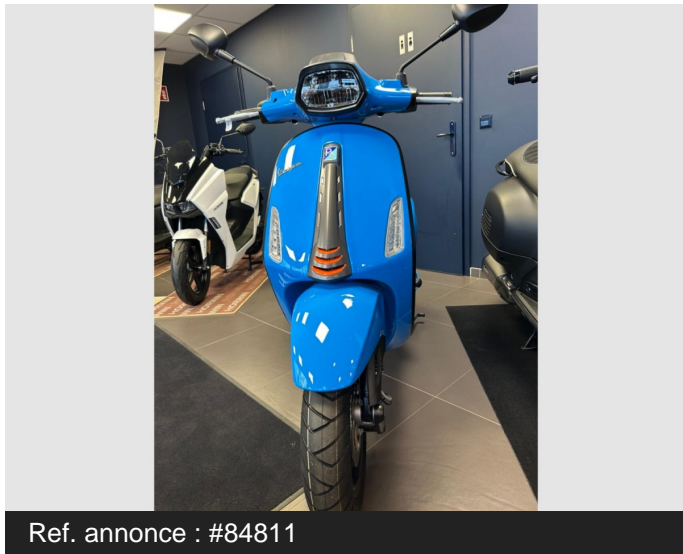

Vespa Sprint S 125

5.699 €

Tva récupérable

- * **Neuf**
- * **0 Km**
- * **Couleur ext. : Bleu**
- * **Garantie**
- * Essence
- * Automatique
- * 11 CV / 8 kW
- * 125 Cm3
- * 2 places

Commentaire

Un style intrigant

La Vespa Sprint S incarne le caractère fort de générations de Vespas sportives, ajoutant du dynamisme à toutes les situations. Son look sportif est accentué par des graphismes aux couleurs contrastées, tandis que le noir ajoute une note sophistiquée à des détails tels que l'entourage rectangulaire des phares et les jantes en aluminium à six branches avec un design en spirale.
nouveau modèle 2025